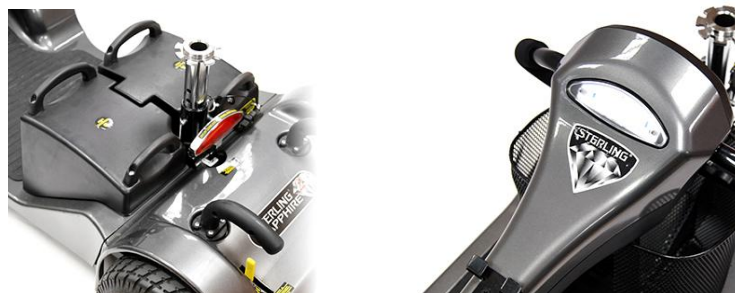

Bel ons 0486 702222

Firma Clarybel bvba

BTW BE 0.809.396.605

Sapphire 2

De ideale scootmobiel om je volgende avontuur mee te beleven.

De Sterling Sapphire 2 scootmobiel is de perfecte keuze als je buiten wilt rijden en heeft dat extra beetje kracht wanneer u op stap gaat en heel eenvoudig te vervoer door het Gem-Lock systeem. De Sapphire 2 heeft meer beenruimte dan vergelijkbare modellen in zijn klasse, grotere accu's, LED-verlichting, een comfortabele zitting en luchtbandjes zodat de langere ritten makkelijk worden doorstaan.

Autonomie 30km

Batterij 2X35Ah

Belasting 130kg

Vloerhoogte 9,5cm

Snelheid 6,4cm

Toonzaal met testparcours: Houten Schoen 79, 9100 Sint-Niklaas
Alle dagen na afspraak
0486/70.22.22